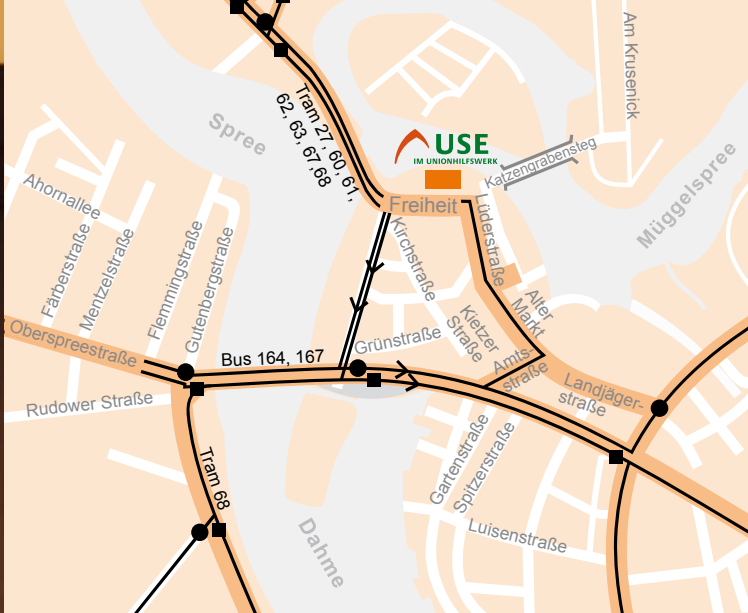

Union Sozialer Einrichtungen gGmbH

„freiheit fünfzehn“

Freiheit 15/16
12555 Berlin-Köpenick

Tel.: 030 / 67 78 80-104 (Verkauf)
Fax: 030 / 67 78 80-107
Freiheit15@u-s-e.org

www.freiheit15.de
www.u-s-e.org